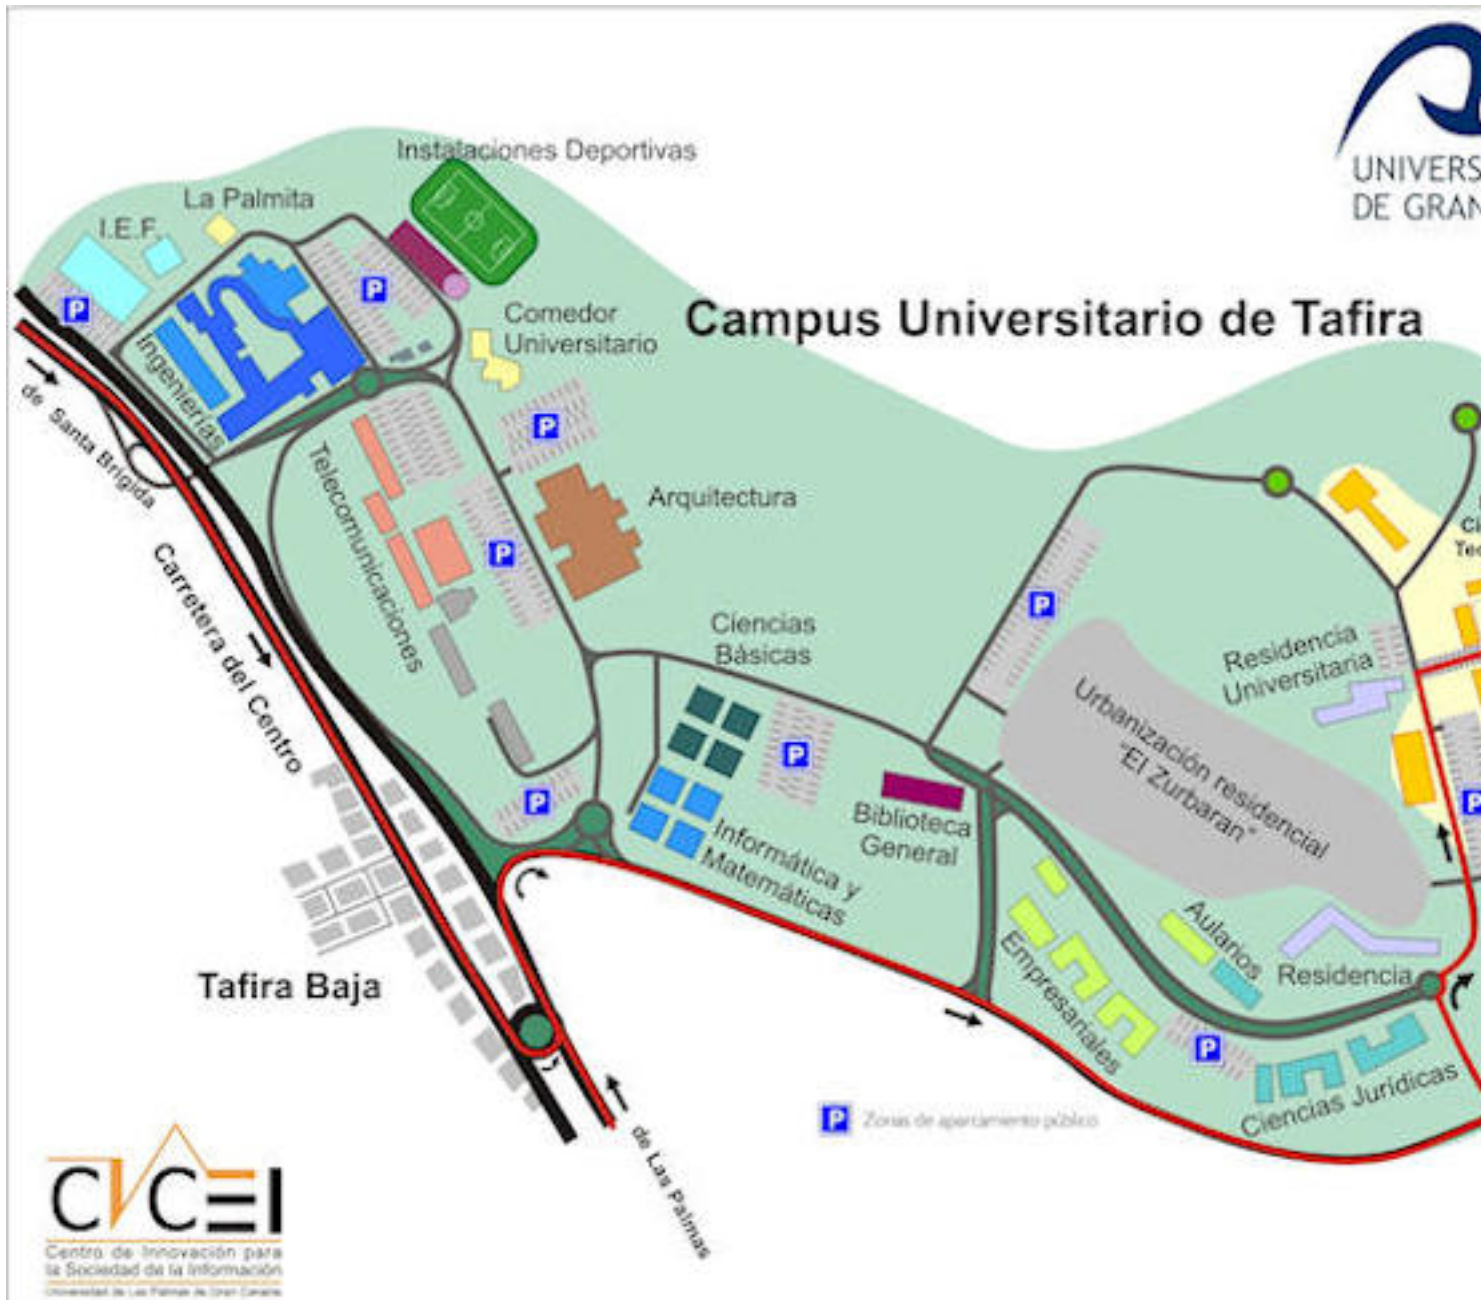

El Centro se encuentra ubicado en el Campus Universitario de Tafira, al que se accede desde la ciudad de Las Palmas de Gran Canaria por la autovía Las Palmas-Tafira ("Carretera del centro", GC-310) o por la salida "Universidad/Lomo blanco" de la autovía de Circunvalación, según se indica en el plano que se muestra.

**Edificio Central del Parque Científico-Tecnológico** Campus de Tafira  
35017 - Las Palmas de Gran Canaria  
España **T.:** (+34) 928 45 10 45  
**F.:** (+34) 928 45 14 92  
**@:** info@cicei.com

[Ver mapa en un mapa más grande](#)